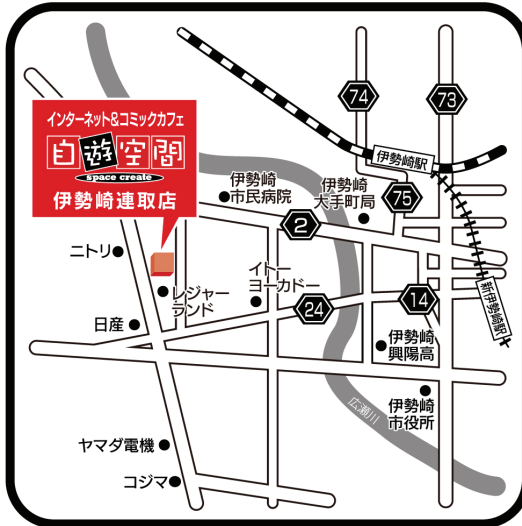

## 「スペースクリエイト自遊空間 伊勢崎連取店」 オープンのお知らせ

平成 22 年 9 月 4 日に複合カフェ「スペースクリエイト自遊空間 伊勢崎連取店」をオープンしますのでお知らせ致します。

### <店舗の概要>

店 名： スペースクリエイト自遊空間 伊勢崎連取店  
所 在 地： 群馬県伊勢崎市連取町 3062-16

営業時間： 24 時間 年中無休

駐 車 場： 50 台

店舗の特徴： 個室はもちろんの事、ダーツ、ビリヤード、ファミリールームの他、ペアブースなどが充実しており、複数でのご来店の際にも楽しんで頂ける店舗となっております。店内は 2 フloor 構成となり、1 階がブース席、2 階がアクティブコンテンツのフロアと分かれております。