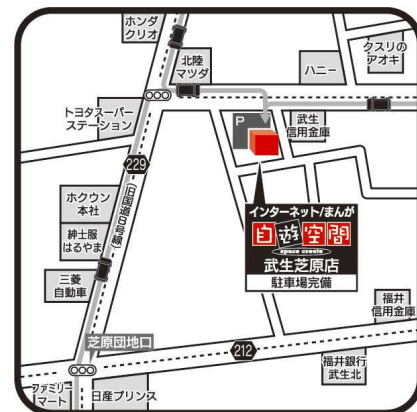

株式会社ランシステム

平成 18 年 9 月 22 日

各 位

住 所 埼玉県狭山市狭山台 4 丁目 27 番地の 38
 会 社 名 株式会社ランシステム
 代表者役職氏名 代表取締役社長 田 中 千 一
 (コード番号: 3 3 2 6)
 専 務 取 締 役 山 本 実
 問 い 合 わ せ 先 (管理部部长)
 T E L 0 4 - 2 9 5 9 - 4 0 9 4 (代)

「スペースクリエイト自遊空間 武生芝原店」
 オープンのお知らせ

平成 18 年 9 月 23 日に複合カフェ「スペースクリエイト自遊空間 武生芝原店」がオープン致しますのでお知らせ致します。

<店舗の概要>

店 名: スペースクリエイト自遊空間 武生芝原店

所 在 地: 福井県越前市芝原 4-7-28

営 業 時 間: 24 時間 年中無休

駐 車 場: 40 台

店舗の特徴: 越前市を縦断する県道 229 号線(旧国道 8 号線)芝原交差点付近に位置するロードサイド店となります。高速回線のインターネットブース、グループでご利用頂けるファミリールームに加え、ビリヤード・ダーツもお楽しみ頂けるなどお客様の多様なニーズに対応した店舗となります。なお、同店は有限会社成和ビデオ企画が運営する 1 号店目となり、福井県では 3 店舗目となります。

【 主な設備内容 】

インターネットブース×19、PS2・DVD ブース×17、マッサージチェアブース×4、ファミリールーム×3、ビリヤード×2、ダーツ×1、オープン席×6、他

ホームページ: <http://jiqoo.jp/index.php>

経営区分: フランチャイズ加盟店

(以下、フランチャイジーの情報となります)

会 社 名: 有限会社 成和ビデオ企画

代表取締役社長: 飛田 敬三 本社所在地: 福井県坂井市三国町南本町 3-1-20