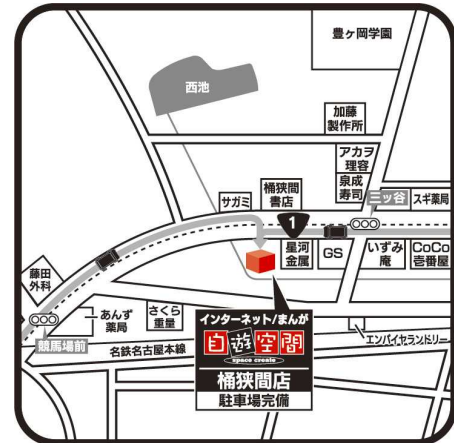

株式会社ランシステム

平成 17 年 11 月 14 日

各 位

住 所 埼玉県狭山市狭山台 4 丁目 27 番地の 38  
 会 社 名 株式会社ランシステム  
 代表者役職氏名 代表取締役社長 田 中 千 一  
 (コード番号: 3 3 2 6)  
 取 締 役 齋 藤 謙 次  
 (経営企画室室長)  
 問い合わせ先 TEL 0 4 - 2 9 5 9 - 4 0 9 4 (代)

## 「スペースクリエイト自遊空間 桶狭間店」 オープンのお知らせ

平成 17 年 11 月 12 日に「スペースクリエイト自遊空間 桶狭間店」がオープン致しましたのでお知らせ致します。

<店舗の概要>

店 名: スペースクリエイト自遊空間 桶狭間店

所 在 地: 愛知県名古屋市緑区鳴海町字境松 71-8

営業面積: 288 m<sup>2</sup>

駐 車 場: 60 台

営業時間: 24 時間 年中無休

店舗の特徴: 名鉄線中京競馬場前駅近くの国道 1 号線に位置するロードサイド店で、大型駐車場を完備しております。なお、同店は株式会社ジーピーシーが運営する 1 号店目となります。

また、スペースクリエイト自遊空間においては、愛知県では 4 店舗目、名古屋市内では初の出店となります。