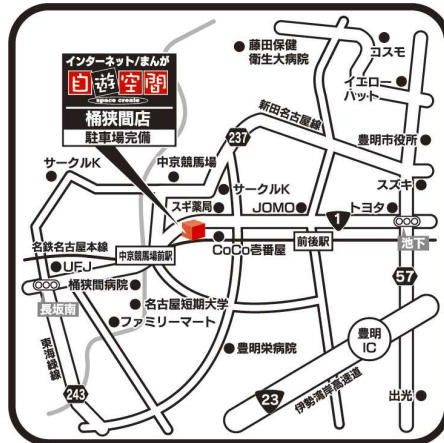

## 「スペースクリエイト自遊空間 桶狭間店」 オープンのお知らせ

平成 17 年 11 月 12 日に「スペースクリエイト自遊空間 桶狭間店」がオープン致しましたのでお知らせ致します。

<店舗の概要>

店 名: スペースクリエイト自遊空間 桶狭間店

所 在 地: 愛知県名古屋市緑区鳴海町字境松 71-8

営業面積: 288 m<sup>2</sup>

駐 車 場: 60 台

営業時間: 24 時間 年中無休

店舗の特徴: 名鉄線中京競馬場前駅近くの国道 1 号線に位置するロードサイド店で、大型駐車場を完備しております。なお、同店は株式会社ジーピーシーが運営する 1 号店目となります。

また、スペースクリエイト自遊空間においては、愛知県では 4 店舗目、名古屋市内では初の出店となります。