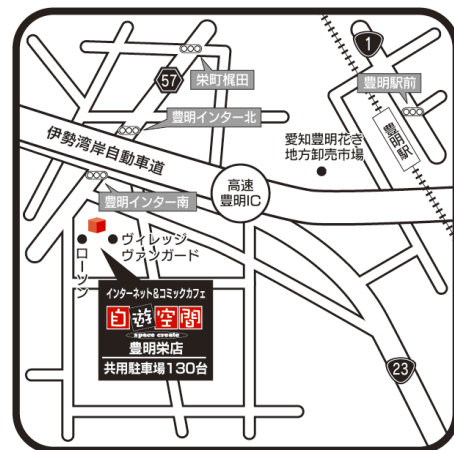

平成 19 年 3 月 31 日に複合カフェ「スペースクリエイト自遊空間 豊明栄店」をオープンしますのでお知らせ致します。

< 店舗の概要 >

店 名： スペースクリエイト自遊空間 豊明栄店

所 在 地： 愛知県豊明市栄町元屋敷 55

営 業 時 間： 24 時 間 年 中 無 休

駐 車 場： 130 台 (共 用)

店舗の特徴： 同店は、国道23号に位置する、飲食店、本屋等が集積した商業施設内への出店となります。店内は、1Fがすべてオープン席、2Fは通常のインターネットブースに加え、ハイスペック（高性能）パソコン席やマッサージチェアを設置しており、お客様の多様なニーズにお応えできる店舗です。