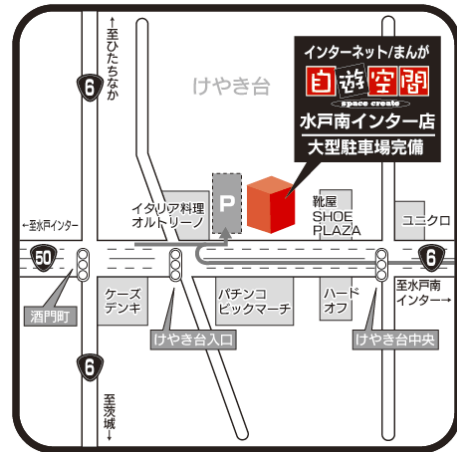

株式会社ランシステム

平成 18 年 12 月 8 日

各 位

住 所 東京都豊島区池袋 2-43-1 池袋青柳ビル 3F
 会 社 名 株式会社ランシステム
 代表者役職氏名 代表取締役社長 田 中 千 一
 (コード番号: 3326)
 専務取締役 山 本 実
 問い合わせ先 (管理部部長)
 TEL 03 - 6907 - 8111 (代)

「スペースクリエイト自遊空間 水戸南インター店」 オープンのお知らせ

平成 18 年 12 月 9 日に複合カフェ「スペースクリエイト自遊空間 水戸南インター店」をオープン致しますのでお知らせ致します。

<店舗の概要>

店 名: スペースクリエイト自遊空間 水戸南インター店
 所 在 地: 茨城県水戸市けやき台 3-53

営業時間: 24時間 年中無休

駐 車 場: 45台

店舗の特徴: 水戸南インター近くの国道 50 号線沿いに位置するロードサイド店となります。店内にはグループでご利用されるお客様にご好評のファミリールーム、ビリヤード、ダーツに加え、カラオケルーム、シアタールームなどのアミューズメントコンテンツを充実させており、お客様の多様なニーズに対応した店舗となっております。なお、スペースクリエイト自遊空間において茨城県では3店舗目の出店となります。