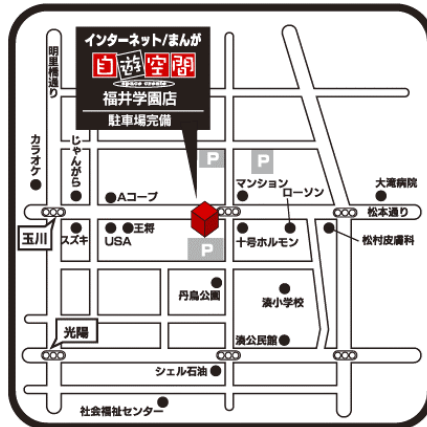

## 「スペースクリエイト自遊空間 福井学園店」オープンのお知らせ

### ～ 複合カフェ業界初の F C 加盟店 100 店舗達成 ～

平成 17 年 6 月 18 日付けで「スペースクリエイト自遊空間 福井学園店」がオープン致しましたのでお知らせ致します。また同店の出店により、「スペースクリエイト自遊空間」は直営店 35 店舗、F C 加盟店 100 店舗の合計 135 店舗体制となります。

< 店舗の概要 >

店 名： スペースクリエイト自遊空間 福井学園店

所 在 地： 福井県福井市学園 2-1-26

営業面積： 419 m<sup>2</sup>

営業時間： 24 時間 年中無休

駐 車 場： 35 台

店舗の特徴： 同店は、福井市内の国道 8 号線(福井市東側)と明里橋通り(福井市西側)をつなぐ、松本通り沿い交差点角地に位置し、視認性に優れ、近隣には福井工業大学もあるなど好立地への出店となります。

1 階は「まんが・インターネット」、2 階は「ダーツ・ビリヤード・シアタールーム」と全てのコンテンツを兼ね備えた自遊空間の最新モデルとなります。また、福井県では福井片町店に続き、2 店舗目の出店となります。