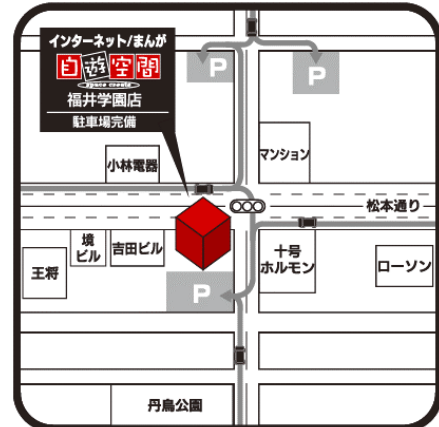

## 「スペースクリエイト自遊空間 福井学園店」オープンのお知らせ

### ～ 複合カフェ業界初の F C 加盟店 100 店舗達成 ～

平成 17 年 6 月 18 日付けで「スペースクリエイト自遊空間 福井学園店」がオープン致しましたのでお知らせ致します。また同店の出店により、「スペースクリエイト自遊空間」は直営店 35 店舗、F C 加盟店 100 店舗の合計 135 店舗体制となります。

< 店舗の概要 >

店 名： スペースクリエイト自遊空間 福井学園店

所 在 地： 福井県福井市学園 2-1-26

営業面積： 419 m<sup>2</sup>

営業時間： 24 時間 年中無休

駐 車 場： 35 台

店舗の特徴： 同店は、福井市内の国道 8 号線(福井市東側)と明里橋通り(福井市西側)をつなぐ、松本通り沿い交差点角地に位置し、視認性に優れ、近隣には福井工業大学もあるなど好立地への出店となります。

1 階は「まんが・インターネット」、2 階は「ダーツ・ビリヤード・シアタールーム」と全てのコンテンツを兼ね備えた自遊空間の最新モデルとなります。また、福井県では福井片町店に続き、2 店舗目の出店となります。