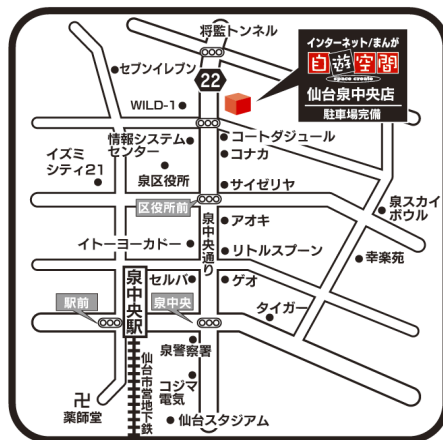

株式会社ランシステム

平成 18 年 1 月 27 日

各 位

住 所 埼玉県狭山市狭山台 4 丁目 27 番地の 38  
 会 社 名 株式会社ランシステム  
 代表者役職氏名 代表取締役社長 田 中 千 一  
 (コード番号: 3 3 2 6)  
 取 締 役 齋 藤 謙 次  
 問い合わせ先 (経営企画室室長)  
 T E L 0 4 - 2 9 5 9 - 4 0 9 4 (代)

## 「スペースクリエイト自遊空間 仙台泉中央店」 オープンのお知らせ

平成 18 年 1 月 28 日正午に複合カフェ「スペースクリエイト自遊空間 仙台泉中央店」がオープン致しますのでお知らせ致します。

### < 店舗の概要 >

店 名： スペースクリエイト自遊空間 仙台泉中央店  
 所 在 地： 宮城県仙台市泉区泉中央三丁目 3-1

営業時間： 24 時間 年中無休

駐 車 場： 42 台

店舗の特徴： 同店は、東北地方最大の中核都市である仙台市の泉区に位置するロードサイド店であり、地下鉄泉中央駅からの来店も可能なアクセスの便利な場所への出店となります。ビリヤードやダーツなどの遊びのコンテンツに加え、立地条件からビジネスマンの利用が多いと想定されますので、オフィスソフトを導入することによりビジネスマンの簡易オフィスとして利用できる設備を整えております。遊びのニーズだけでなくビジネスユースにも対応できる店舗となります。