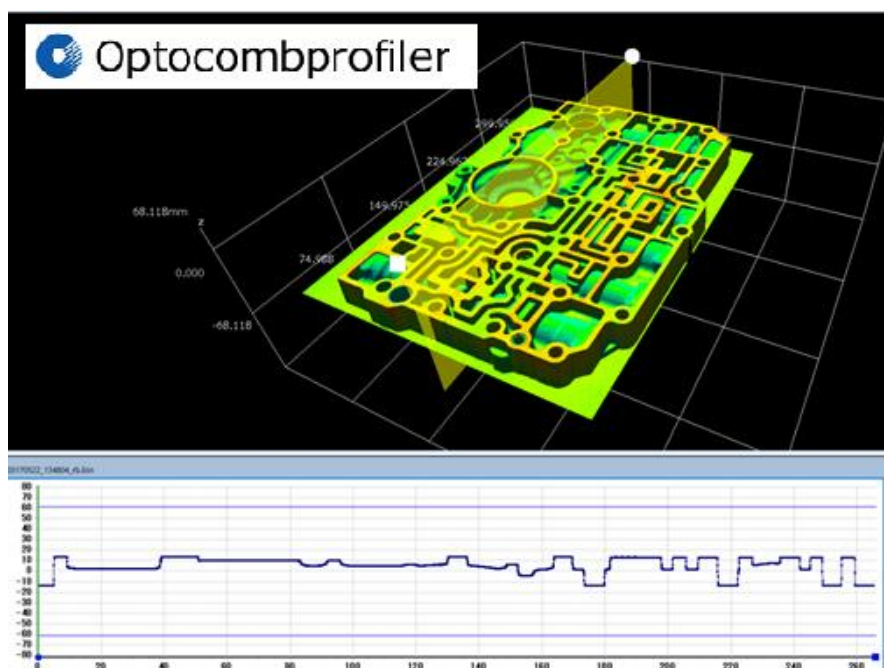

【光コム製品イメージ】

以上

お問い合わせ先

- ・芙蓉総合リース株式会社 コーポレートコミュニケーション室 (担当) 吉田・斎藤
  電話番号 03 (5275) 8891 URL <http://www.fgl.co.jp/>
- ・横河レンタ・リース株式会社 広報販促課 (担当) 石黒
  電話番号 03 (5908) 1833 URL <http://www.yrl.com/>
- ・株式会社光コム (IR 担当取締役) 野田
  電話番号 03 (6380) 9807 URL <http://www.optocomb.com/>